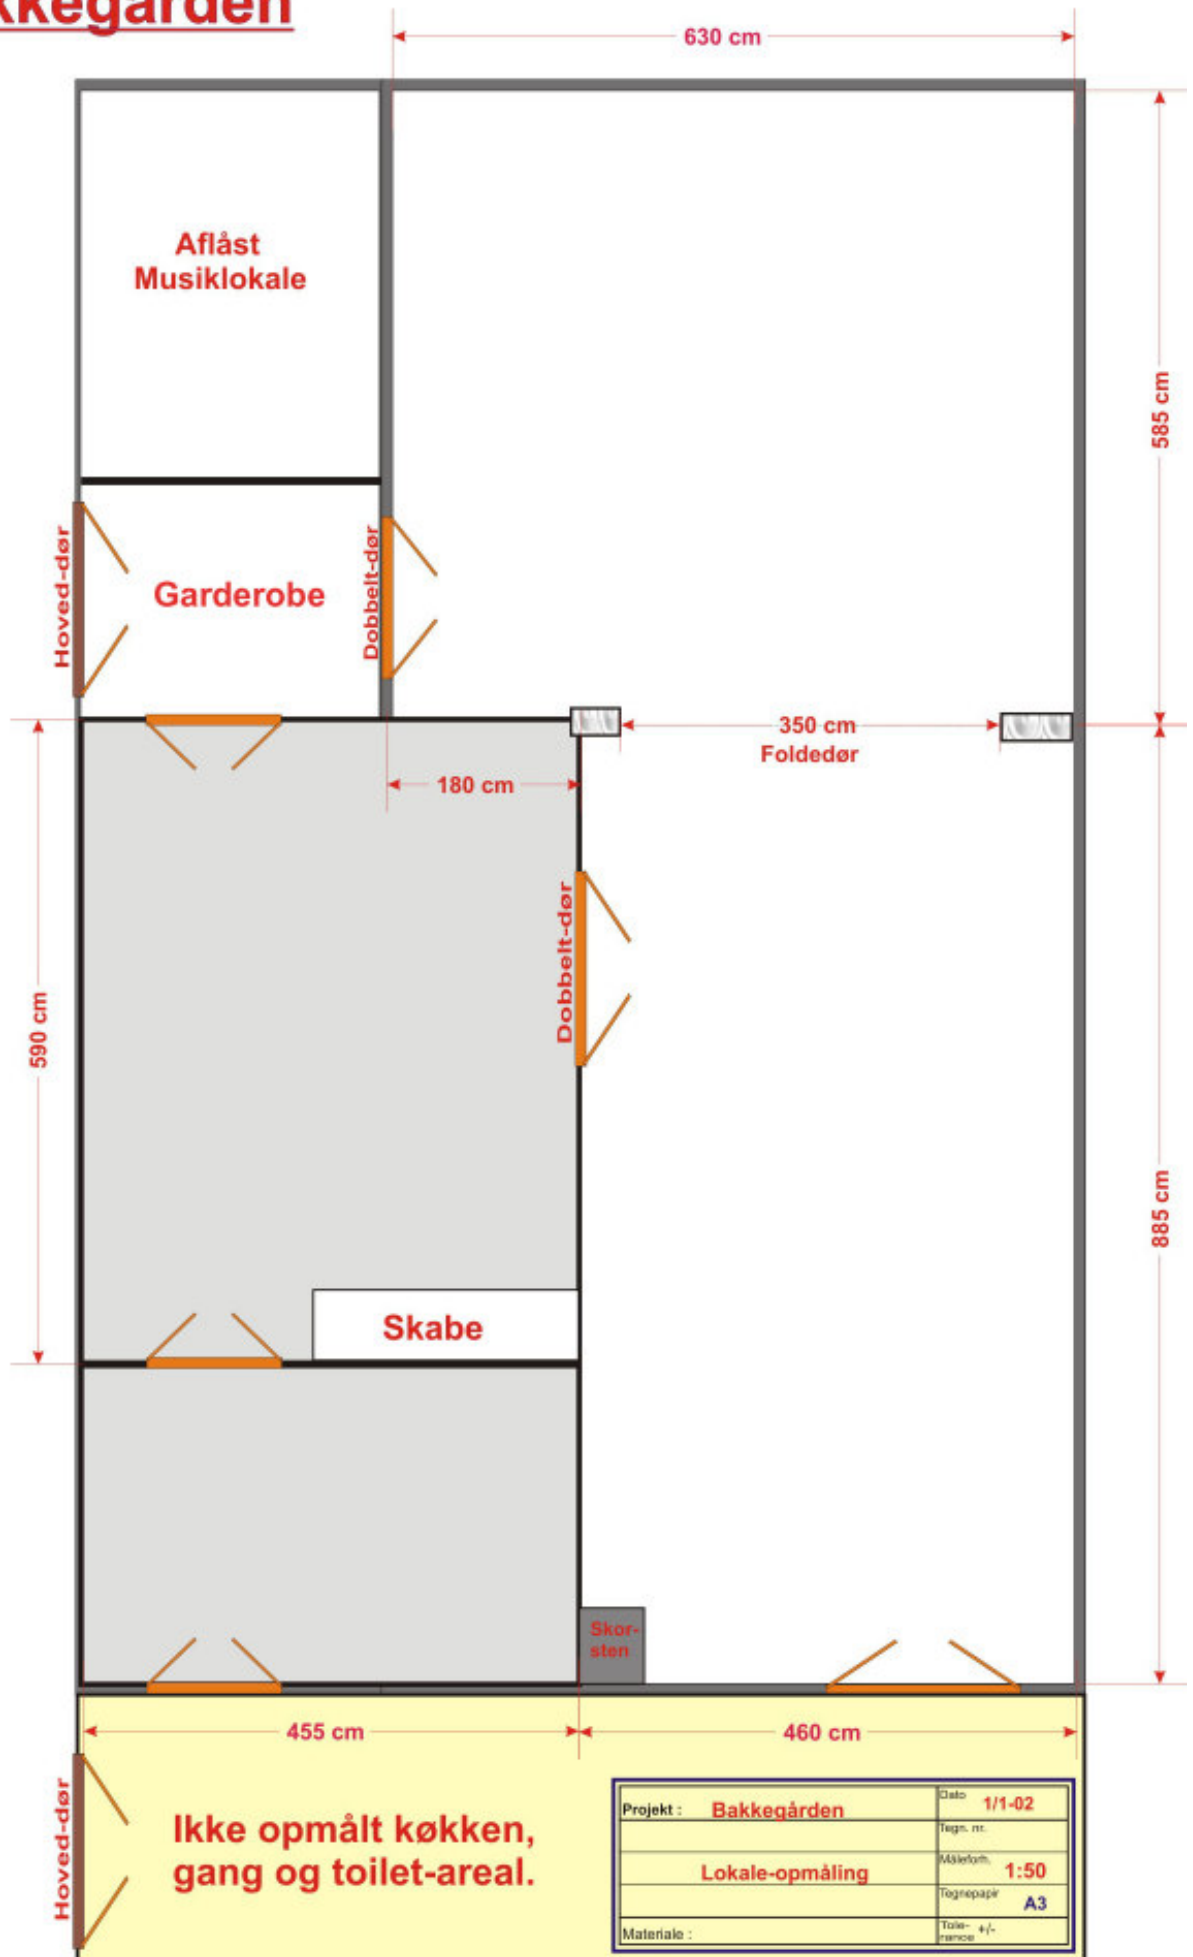

# Cafe Bakkegården

**Obs :**  
Borde og stole fotokopieres i det antal der er behov for, udklippes og oplæpes !

0 1 2 3 4 5 6 7 8 9 10 11 12 13 14 15 16 17 18 19 20  
 Når denne linial bliver op/ eller nedfotograferet, således den passer til en LINEX-linial, er tegningen "Målefast" i målestok 1:50